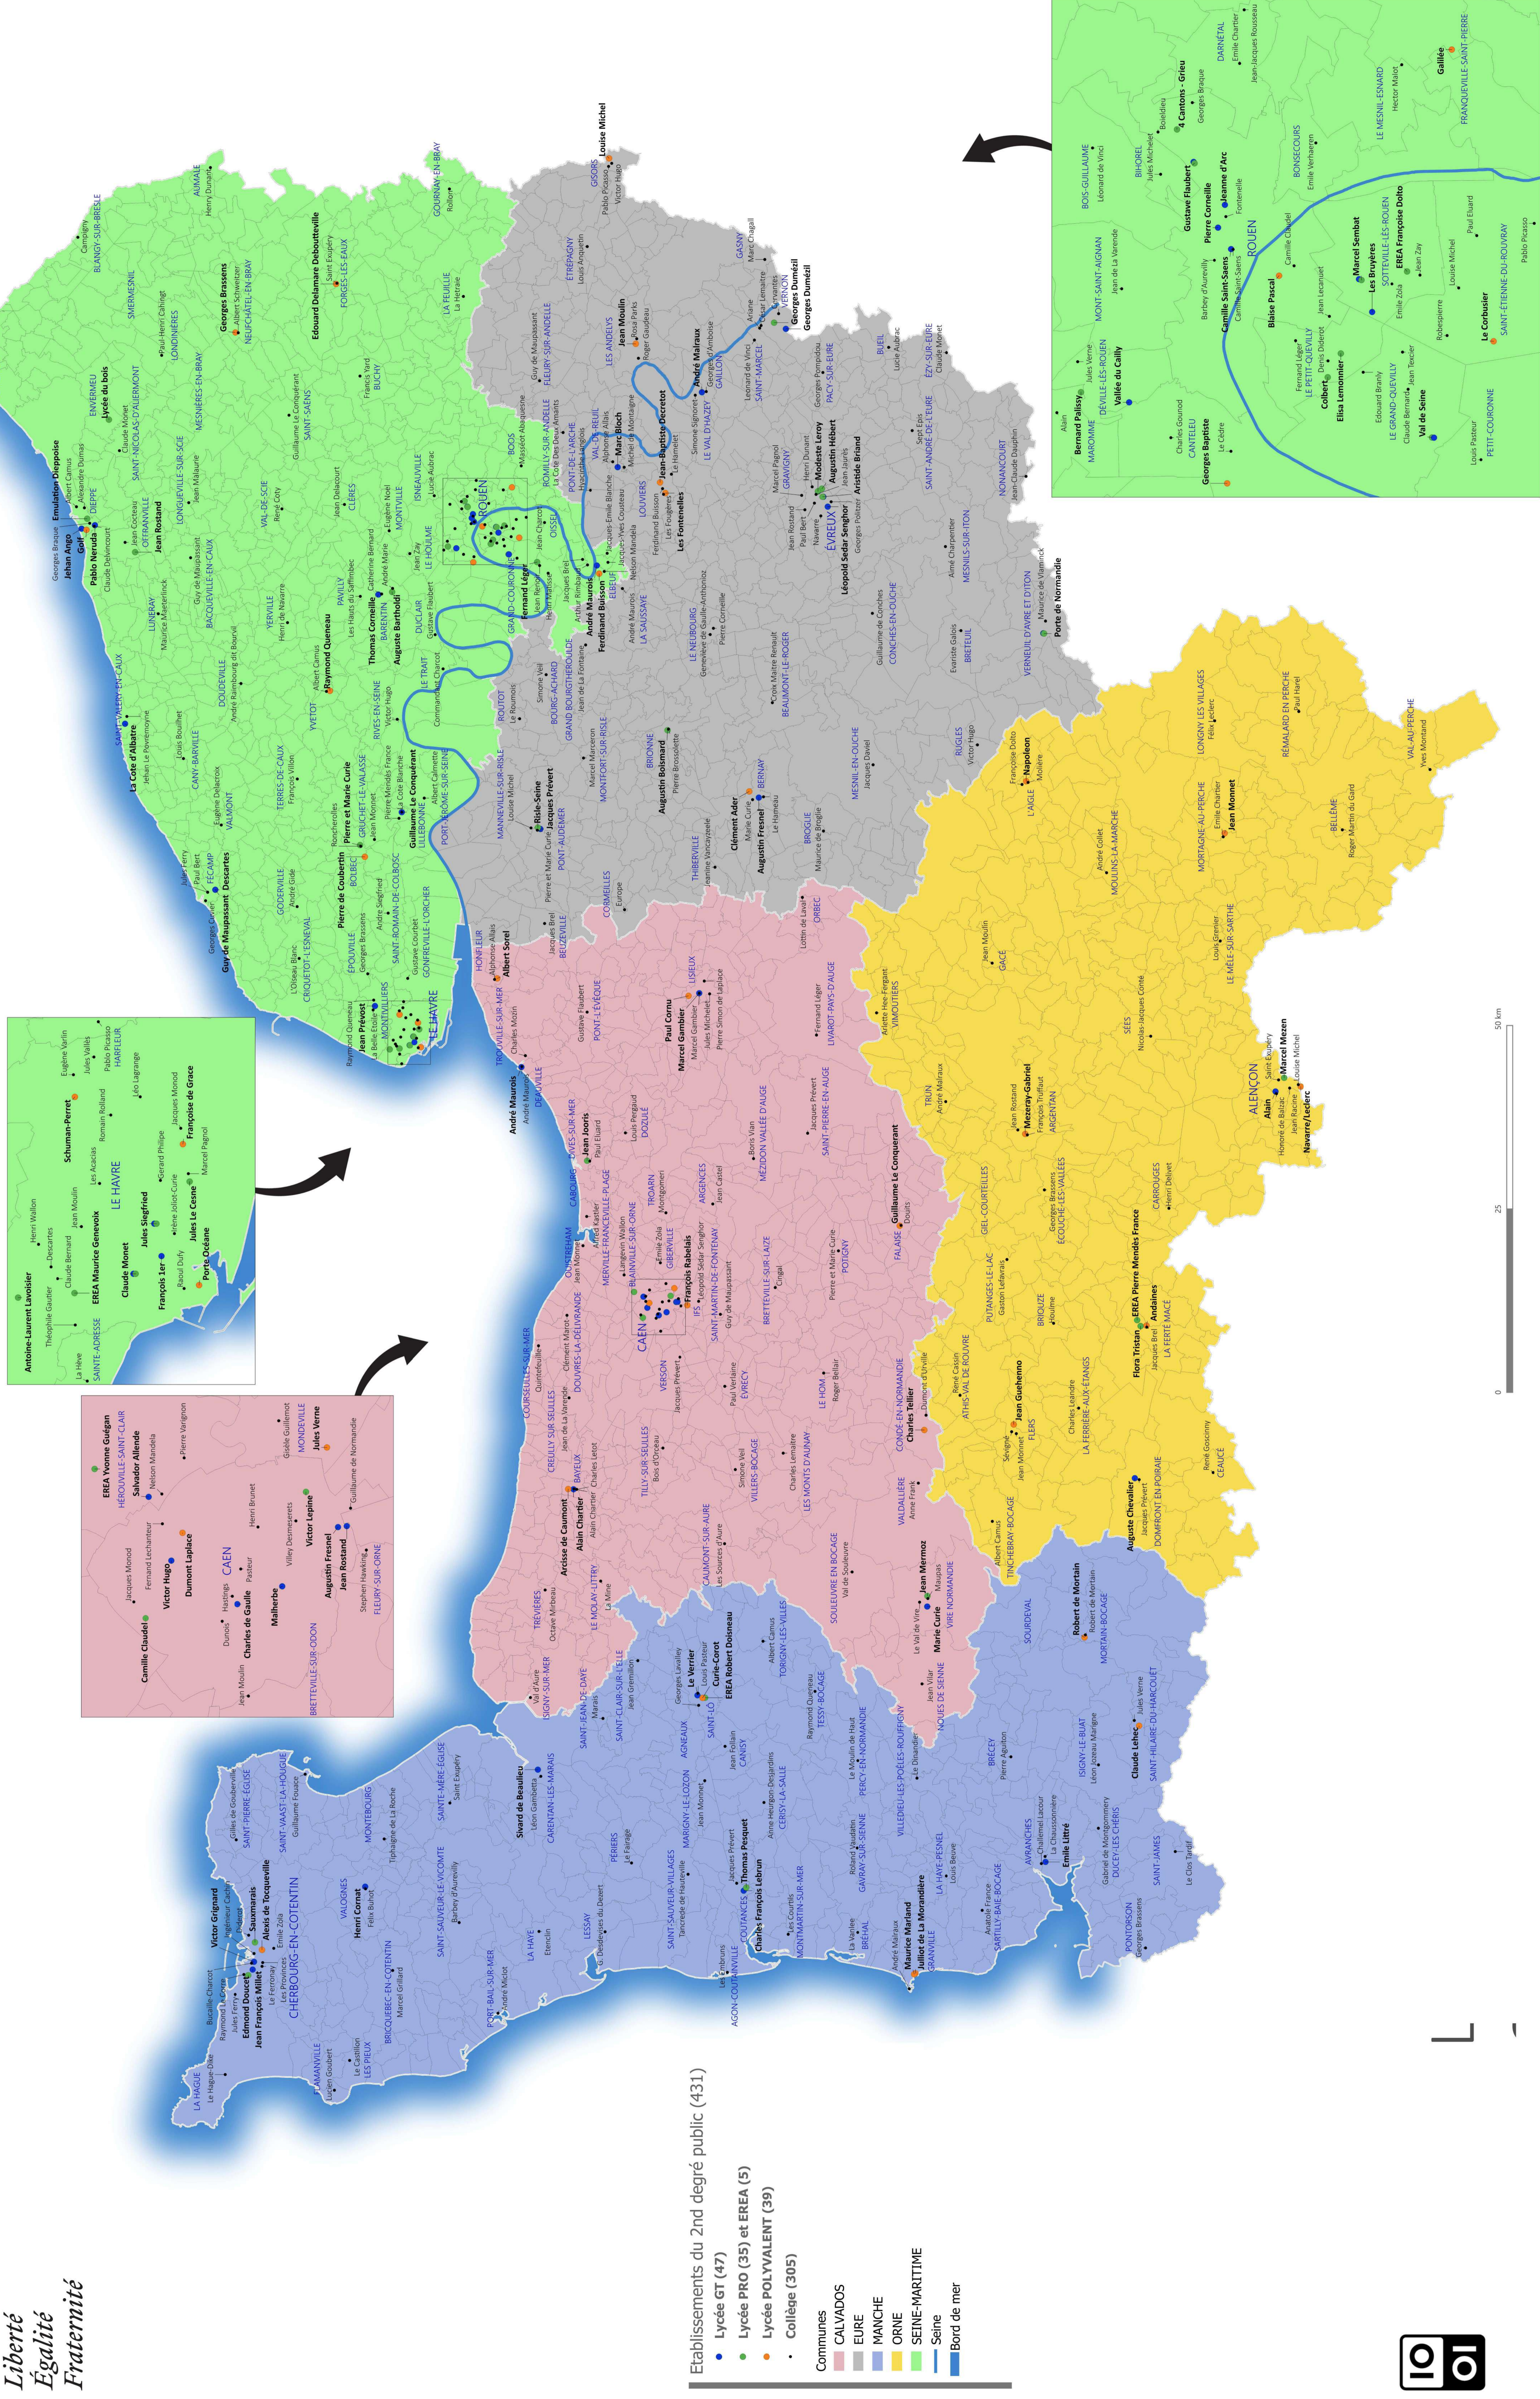

ACADÉMIE DE NORMANDIE

*Liberté
Égalité
Fraternité*

ÉTABLISSEMENTS PUBLICS DU SECOND DEGRÉ

Année scolaire 2022-2023

Etablissements du 2nd degré public (431)

- Lycée GT (47)
- Lycée PRO (35) et EREA (5)
- Lycée POLYVALENT (39)
- Collège (305)

- Communes
- CALVADOS
 - EURE
 - MANCHE
 - ORNE
 - SEINE-MARITIME
 - Seine
 - Bord de mer

0 25 50 km