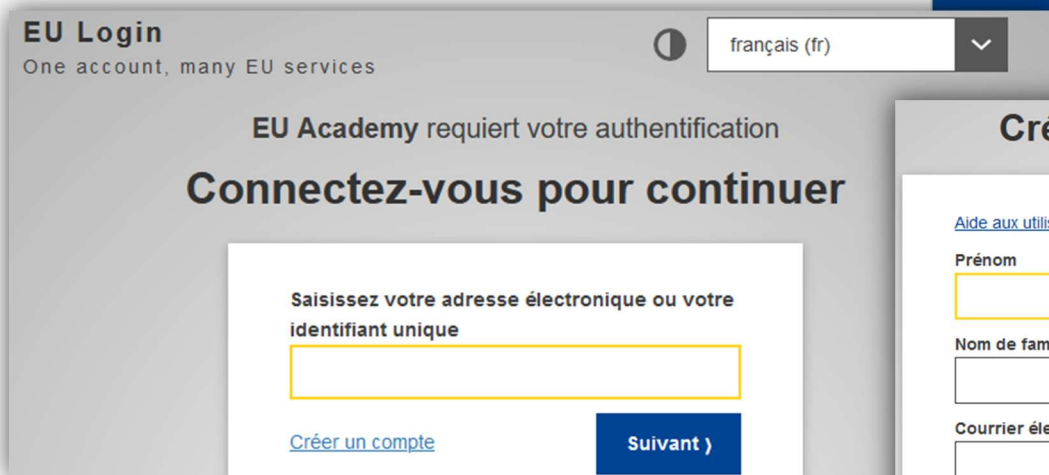

La réalisation de ce test vous permettra d'accéder aux cours linguistiques en ligne du programme ERASMUS+.

Vous trouverez en annexe les étapes de réalisation du test de langue sur la plateforme EU ACADEMY.

L'équipe de la DRAREIC

MODE D'EMPLOI

Les étapes de réalisation du test de langue sur la plateforme EU ACADEMY

Etape 1 – connexion au site <https://academy.europa.eu/>

Authentification
et choix de la
langue

Etape 2 – Inscription

Pour les personnels : utiliser une adresse
mail académique '@ac-normandie.fr'

Etape 3 – Validation des conditions d'utilisation

User policies and agreements Télécharger le PDF

- Use of Cookies Explanation of how cookies are used on the EU Academy platform.
- Disclaimer
- Privacy Statement To make Commission websites work properly, we sometimes place small data files called cookies on your device.
- Code of Conduct
- Accessibility statement